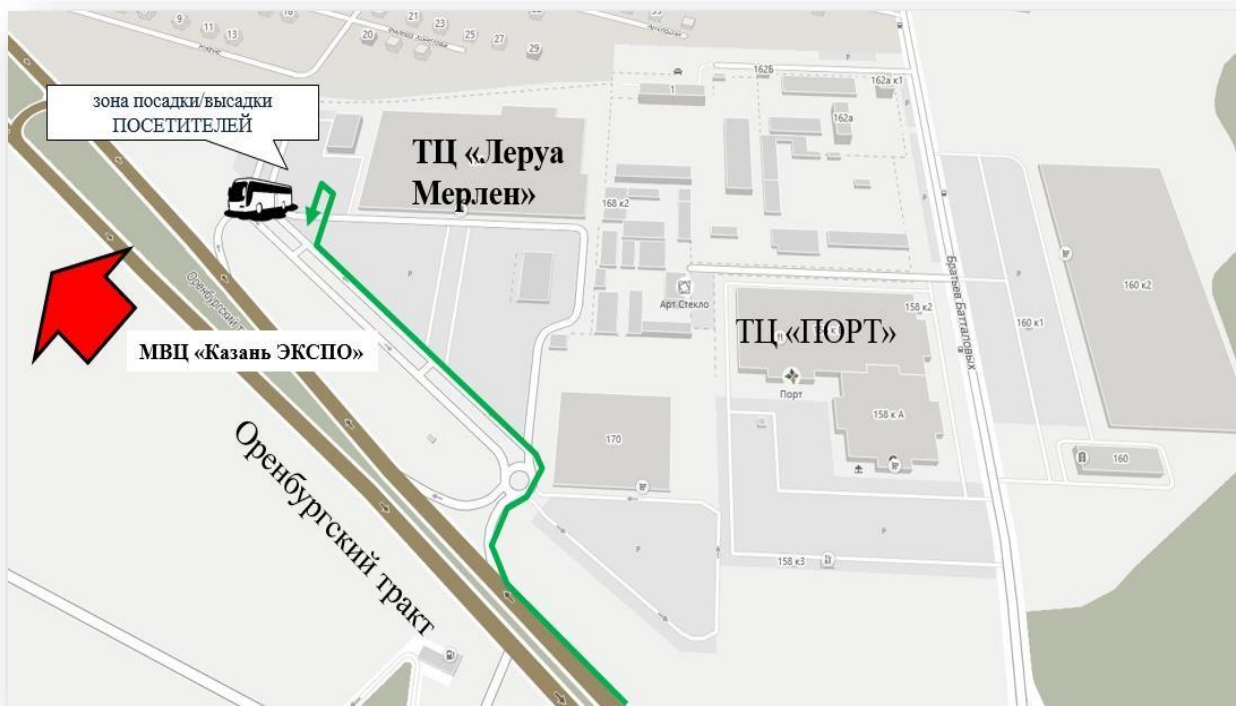

Расписание движения шаттлов до «перехватывающих» парковок

От «перехватывающих» ПАРКОВОК: <ul style="list-style-type: none">• ТЦ «Леруа Мерлен»• Станция метро «Дубравная»• ТЦ «МЕГА»	От МВЦ «Казань ЭКСПО» (парковка Р3)
Время в пути: 35 минут Расстояние: не более 30 км	Тип транспорта: Автобус туристический
21, 22, 23 мая	
09:30, 10:30, 11:30	
	11:00, 12:00, 13:00, 14:00
13:30, 14:30, 15:30	
	15:00, 16:00, 17:00, 18:00, 18:30

Схема зоны посадки-высадки посетителей на ТЦ «МЕГА»:

Схема зоны посадки-высадки участников на ТЦ «Леруа Мерлен»:

Схема зоны посадки-высадки посетителей на ст. метро «Дубравная»: